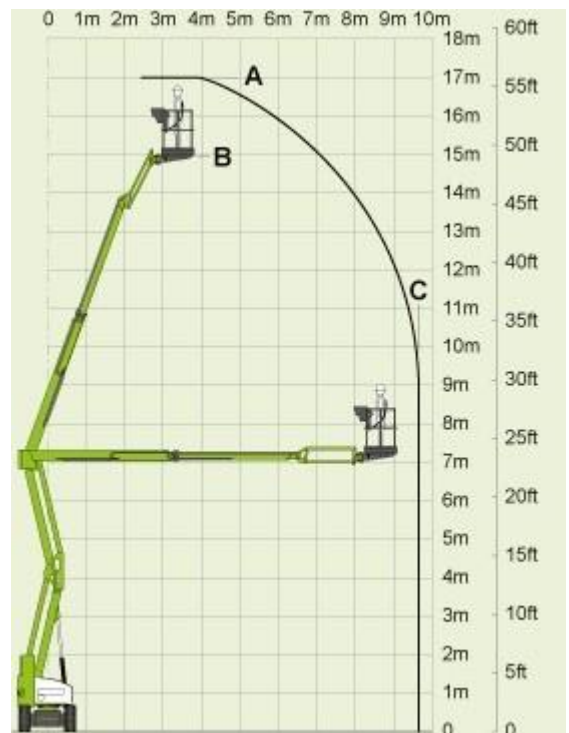

KUNZE & SOHN

Inh. E. Weber

seit 1896

→ **Arbeitsbühnenvermietung**

SGT 17/E

Selbstfahrer Gelenkteleskop
- Elektro -

Arbeitsbereich

Arbeitshöhe	: Meter 17,00
Plattformhöhe	: Meter 15,00
Seitliche Reichweite	: Meter 9,70
Schwenkbereich	: 355 °
Steigfähigkeit	: 25 %
Fahrtgeschwindigkeit	: 3,50 km/h

Plattform-Rotation mit Korbarm 180°

Nicht markierende Industriereifen

Arbeitskorb

Länge	: Meter 0,80
Breite	: Meter 1,50
Tragkraft	: kg 225
Drehbereich	: 180,00 °

Abmessungen

Länge	: Meter 6,40
Breite	: Meter 1,50
Höhe gesamt	: Meter 1,99
Gesamtgewicht	: kg 7.650

Antrieb

8 x 6 v Batterien 320Ah 48 V

Kunze & Sohn
Inh. E. Weber
Fabrikstraße 5
09669 Frankenberg

Telefon: 037206 . 6850
Telefax: 037206 . 68520
www.kunze-und-sohn.de
info@kunze-und-sohn.de