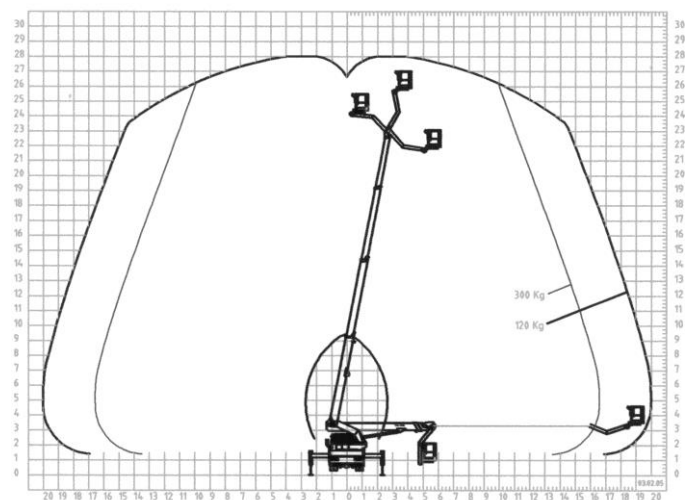

KUNZE & SOHN

Inh. E. Weber

seit 1896

→ **Arbeitsbühnenvermietung**

LTK 28/1

LKW-Arbeitsbühne mit
Teleskop und Korbarm
Führerschein Klasse III

Arbeitsbereich

Arbeitshöhe	: Meter 28,00
Plattformhöhe	: Meter 26,00
Seitliche Reichweite	
Bei 120 kg	: Meter 20,00
Schwenkbereich	: 150,00 °

Arbeitskorb

Länge	: Meter 1,62
Breite	: Meter 0,82
Höhe	: Meter 1,13
Tragkraft	: kg 300 oder 3 Personen

Drehbereich	: 2 x 45 °
Hubwinkel des Korbarmes	: 185 °

Abmessungen

Fahrzeuglänge	: Meter 7,07
Fahrzeugbreite	: Meter 2,53
Fahrzeughöhe	: Meter 3,40
Gesamtgewicht	: kg 7.490

Abstützung

Auch variable Abstützung möglich

Breite Abstützung	: Meter 4,70
Schmale Abstützung	: Meter 2,30

Ausstattung

Drehbarer Arbeitskorb, Stauraum, Kurbelschwenktisch, 220-V Steckdose im Korb, Differenzialsperre

Fahrzeugart

Daimler Benz, Atego 815 D,
Aufbau Bison stematec

**Kennfeld TKA 28 KS
Abstützung 100%**

Kunze & Sohn
Inh. E. Weber
Fabrikstraße 5
09669 Frankenberg

Telefon: 037206 . 6850
Telefax: 037206 . 68520
www.kunze-und-sohn.de
info@kunze-und-sohn.de