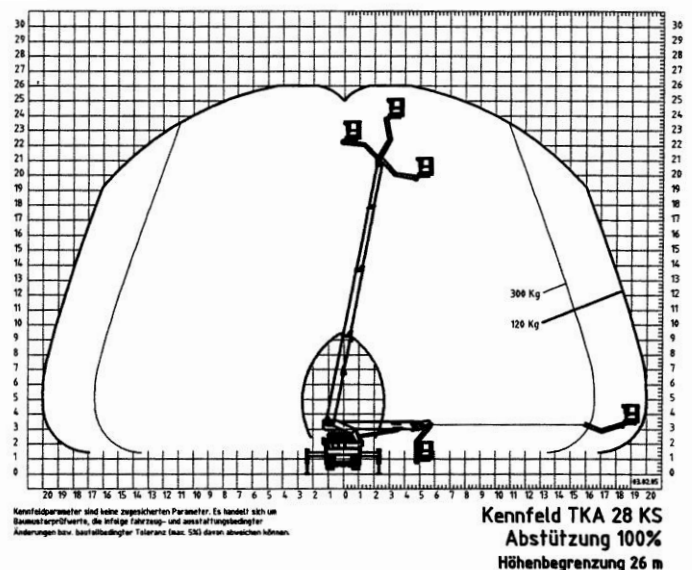

KUNZE & SOHN

Inh. E. Weber

seit 1896

➔ **Arbeitsbühnenvermietung**

LTK 26/1

LKW-Arbeitsbühne mit
Teleskop und Korbarm
Führerschein Klasse III

Arbeitsbereich

Arbeitshöhe	: Meter 26,00
Plattformhöhe	: Meter 24,00
Seitliche Reichweite	
Bei 120 kg	: Meter 20,00
Schwenkbereich	: 150,00 °

Arbeitskorb

Länge	: Meter 1,62
Breite	: Meter 0,82
Höhe	: Meter 1,13
Tragkraft	: kg 300 oder 3 Personen
Drehbereich	: 2 x 45 °
Hubwinkel des Korbarmes	: 185 °

Abmessungen

Fahrzeuglänge	: Meter 7,07
Fahrzeugbreite	: Meter 2,53
Fahrzeughöhe	: Meter 3,40
Gesamtgewicht	: kg 7.490

Abstützung

Auch variable Abstützung möglich

Breite Abstützung	: Meter 4,70
Schmale Abstützung	: Meter 2,30

Ausstattung

Drehbarer Arbeitskorb, Stauraum, Kurbelschwenktisch, 220-V Steckdose im Korb, Differenzialsperre

Fahrzeugart

Daimler Benz, Atego 815 D, Aufbau Bison stematec

Kunze & Sohn
Inh. E. Weber
Fabrikstraße 5
09669 Frankenberg

Telefon: 037206 . 6850
Telefax: 037206 . 68520
www.kunze-und-sohn.de
info@kunze-und-sohn.de