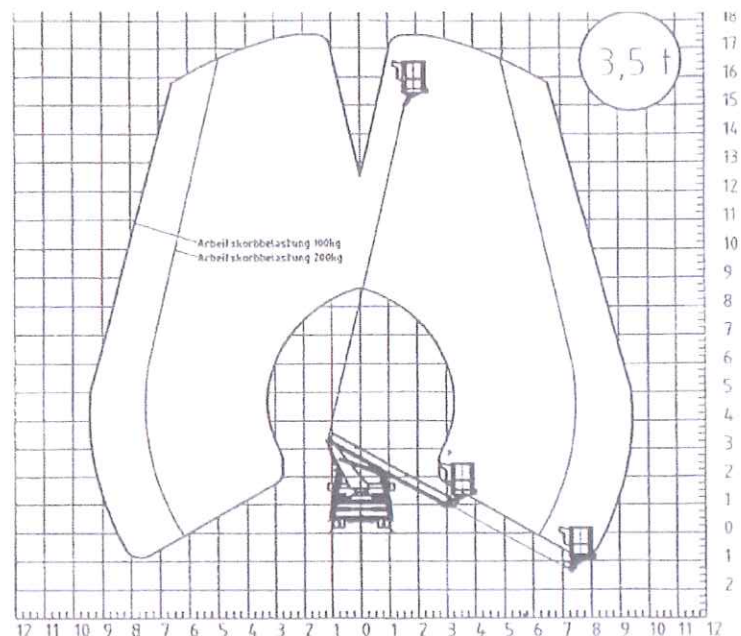

Fahrzeugart

Mercedes Benz 308 CDI / Sprinter

Kunze & Sohn
Inh. E. Weber
Fabrikstraße 5
09669 Frankenberg

Telefon: 037206 . 6850
Telefax: 037206 . 68520
www.kunze-und-sohn.de
info@kunze-und-sohn.de