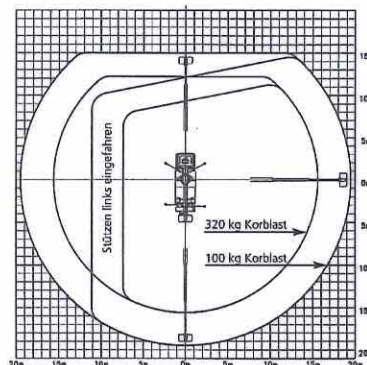

KUNZE & SOHN

Inh. E. Weber

seit 1896

➔ **Arbeitsbühnenvermietung**

LTK 30

**LKW-Arbeitsbühne mit
Teleskop und Korbarm
Führerschein Klasse III - C1**

Arbeitsbereich

Arbeitshöhe	: Meter 30,00
Plattformhöhe	: Meter 28,00
Seitliche Reichweite	
Bei 100 kg	: Meter 19,25
Schwenkbereich	: 540,00 °

Arbeitskorb

Länge	: Meter 1,60
Breite	: Meter 0,80
Höhe	: Meter 1,10
Tragkraft	: kg 320 oder 3 Personen
Drehbereich	: 2 x 80 °
Hubwinkel des Korbarmes	: 195 °

Abmessungen

Fahrzeuglänge	: Meter 8,65
Fahrzeugbreite	: Meter 2,50
Fahrzeughöhe	: Meter 3,50
Gesamtgewicht	: kg 7.490

Abstützung

Auch variable Abstützung möglich	
Breite Abstützung	: Meter 5,00
Schmale Abstützung	: Meter 2,50

Ausstattung

Drehbarer Arbeitskorb, Stauraum, 230-V Steckdose im Korb, Home Funktion, verlängerte Stützen

Fahrzeugart

MAN TGL 7.150
Aufbau Palfinger

Kunze & Sohn
Inh. E. Weber
Fabrikstraße 5
09669 Frankenberg

Telefon: 037206 . 6850
Telefax: 037206 . 68520
www.kunze-und-sohn.de
info@kunze-und-sohn.de