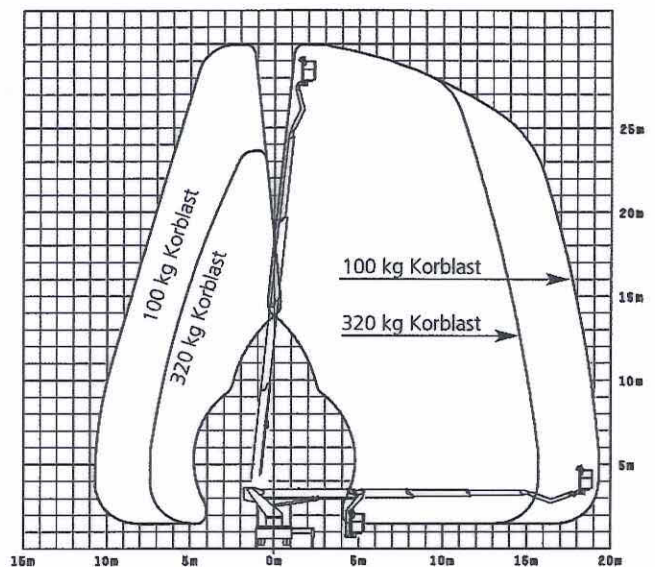

KUNZE & SOHN

Inh. E. Weber

seit 1896

➔ **Arbeitsbühnenvermietung**

LTK 30

**LKW-Arbeitsbühne mit
Teleskop und Korbarm
Führerschein Klasse III - C1**

Arbeitsbereich

Arbeitshöhe	: Meter 30,00
Plattformhöhe	: Meter 28,00
Seitliche Reichweite	
Bei 100 kg	: Meter 19,25
Schwenkbereich	: 540,00 °

Arbeitskorb

Länge	: Meter 1,60
Breite	: Meter 0,80
Höhe	: Meter 1,10
Tragkraft	: kg 320 oder 3 Personen
Drehbereich	: 2 x 80 °
Hubwinkel des Korbarmes	: 195 °

Abmessungen

Fahrzeuglänge	: Meter 8,65
Fahrzeugbreite	: Meter 2,50
Fahrzeughöhe	: Meter 3,50
Gesamtgewicht	: kg 7.490

Abstützung

Auch variable Abstützung möglich	
Breite Abstützung	: Meter 5,00
Schmale Abstützung	: Meter 2,50

Ausstattung

Drehbarer Arbeitskorb, Stauraum, 230-V Steckdose im Korb, Home Funktion, verlängerte Stützen

Fahrzeugart

MAN TGL 7.150
Aufbau Palfinger

Kunze & Sohn
Inh. E. Weber
Fabrikstraße 5
09669 Frankenberg

Telefon: 037206 . 6850
Telefax: 037206 . 68520
www.kunze-und-sohn.de
info@kunze-und-sohn.de