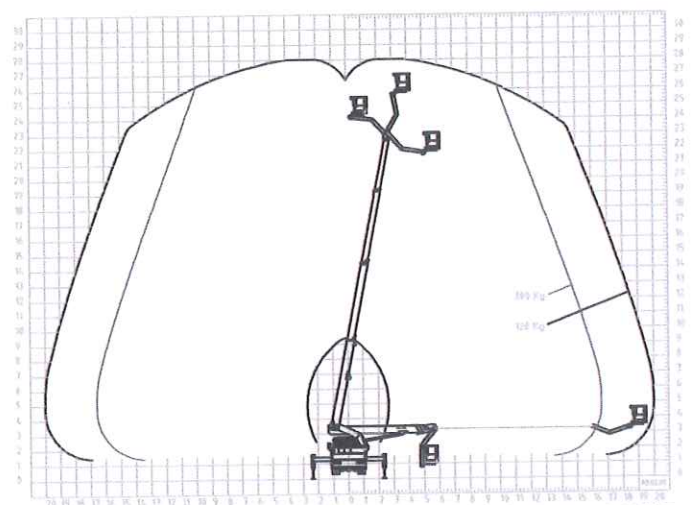

KUNZE & SOHN

Inh. E. Weber

seit 1896

» **Arbeitsbühnenvermietung**

LTK 28/1

LKW-Arbeitsbühne mit
Teleskop und Korbbarm
Führerschein Klasse III

Arbeitsbereich

Arbeitshöhe	: Meter 28,00
Plattformhöhe	: Meter 26,00
Seitliche Reichweite	
Bei 120 kg	: Meter 20,00
Schwenkbereich	: 150,00 °

Arbeitskorb

Länge	: Meter 1,62
Breite	: Meter 0,82
Höhe	: Meter 1,13
Tragkraft	: kg 300 oder 3 Personen
Drehbereich	: 2 x 45 °
Hubwinkel des Korbbarmes	: 185 °

Abmessungen

Fahrzeuglänge	: Meter 7,07
Fahrzeugbreite	: Meter 2,53
Fahrzeughöhe	: Meter 3,40
Gesamtgewicht	: kg 7.490

Abstützung

Auch variable Abstützung möglich

Breite Abstützung	: Meter 4,70
Schmale Abstützung	: Meter 2,30

Ausstattung

Drehbarer Arbeitskorb, Stauraum, Kurbelschwenktisch, 220-V Steckdose im Korb, Differenzialsperre, Display, Aufstellautomatik

Fahrzeugart

Daimler Benz, Atego 815 D,

**Kennfeld TKA 28 KS
Abstützung 100%**

Kunze & Sohn
Inh. E. Weber
Fabrikstraße 5
09669 Frankenberg

Telefon: 037206 . 6850
Telefax: 037206 . 68520
www.kunze-und-sohn.de
info@kunze-und-sohn.de