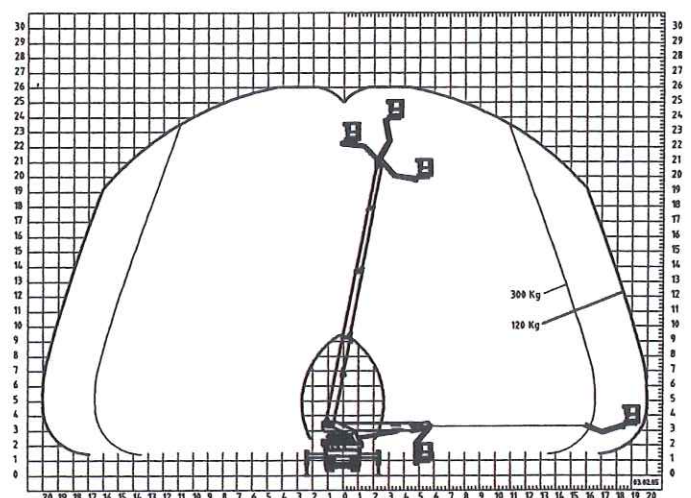

KUNZE & SOHN

Inh. E. Weber

seit 1896

» Arbeitsbühnenvermietung

LTK 26/1

LKW-Arbeitsbühne mit
Teleskop und Korbarm
Führerschein Klasse III

Arbeitsbereich

Arbeitshöhe	: Meter 26,00
Plattformhöhe	: Meter 24,00
Seitliche Reichweite	
Bei 120 kg	: Meter 20,00
Schwenkbereich	: 150,00 °

Arbeitskorb

Länge	: Meter 1,62
Breite	: Meter 0,82
Höhe	: Meter 1,13
Tragkraft	: kg 300 oder 3 Personen
Drehbereich	: 2 x 45 °
Hubwinkel des Korbarmes	: 185 °

Abmessungen

Fahrzeuglänge	: Meter 7,07
Fahrzeugbreite	: Meter 2,53
Fahrzeughöhe	: Meter 3,40
Gesamtgewicht	: kg 7.490

Abstützung

Auch variable Abstützung möglich	
Breite Abstützung	: Meter 4,70
Schmale Abstützung	: Meter 2,30

Ausstattung

Drehbarer Arbeitskorb, Stauraum, Kurbelschwenktisch, 220-V Steckdose im Korb, Differenzialsperre, Display, Aufstellautomatik

Fahrzeugart

Daimler Benz, Atego 815 D,

Kennfeld TKA 28 KS
Abstützung 100%
Höhenbegrenzung 26 m

Kunze & Sohn
Inh. E. Weber
Fabrikstraße 5
09669 Frankenberg

Telefon: 037206 . 6850
Telefax: 037206 . 68520
www.kunze-und-sohn.de
info@kunze-und-sohn.de